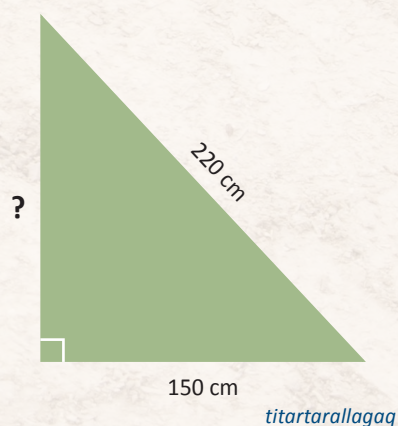

6.2 Mettep ATV-iata aqqusinermit assakaasuinut siorlernut qanoq portutiginersoq naatsorsoruk.

ATV-ip assakaasui 17 cm-inik radiuseqarput. 2200 km-it ingerlareerpata assakaasuisa dækkii taarserneqassapput.

6.3 Assakaasup ataatsip taarserneqanginnermini qasseriarluni kaajallannissaa naatsorsoruk.