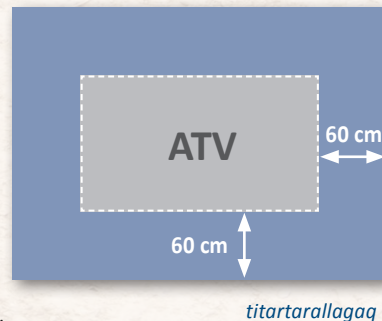

Kaalip ATV-iata angissusaanut uuttuutit aajuku:

	cm
Takissusaa	210
Silissusaa	120
Portussusaa	126

ATV illuaqqap iluaniikkaangat avataa aamma inissaqartussaavoq.

Sinarsui tamarmik 60 cm-itut takissuseqartussatut naatsorsorpai.

4.1 Natia millimeterpapiramat angissutsimut naleqqiussissut 1:20 atorlugu titartaruk natillu qeqqani ATV-ip inissisimaffissaa kaajallallugu aamma titarlugu.